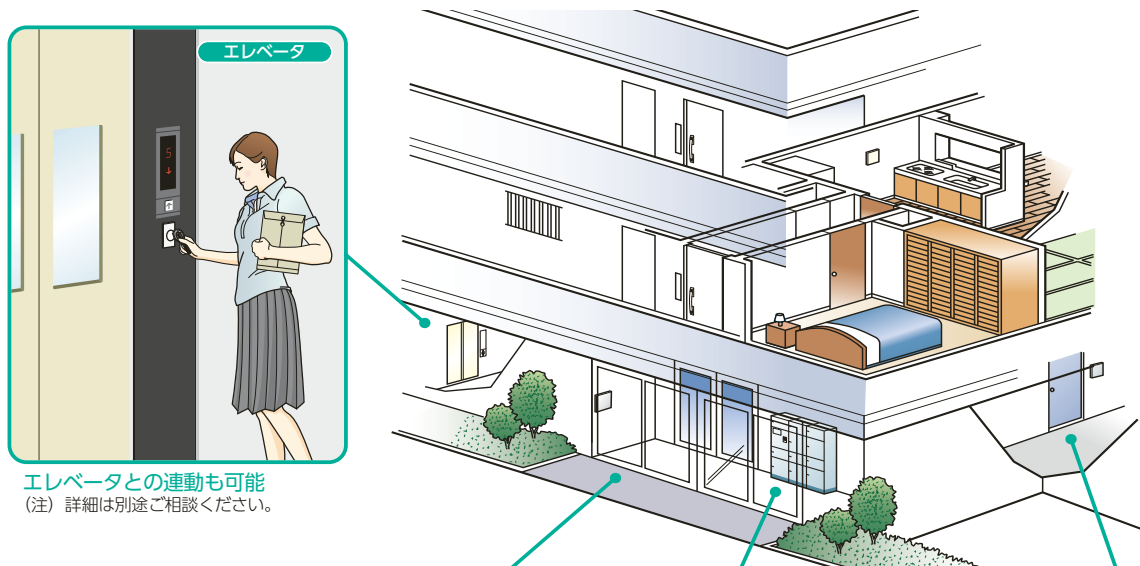

# 共用エントランスシステム (NTU(ノンタッチ)/FeliCa/タッチキー)

非接触IDキーを使用して電気錠や自動ドアを解錠するシステムです。

- リーダにかざすだけのノンタッチキー、FeliCaカード、カバン等に携帯してリーダに近づくだけのタッチキーの3種類のIDキーをご用意しています。
- 万カードやキーを紛失した場合でも、紛失したカードまたはキーのみを簡単に無効にできる安心なシステムです。
- カードやキーの鍵違い数は10億通り以上で、セキュリティは万全です。
- 非接触式なのでカードや読み取り部は摩耗することはありません。
- 制御器はCMNT (ノンタッチ用)、CMFL (FeliCa用)、CMTC (タッチキー用) があります。
- 用途別にCMNT (CMFL/CMTC) -201、301の2種類があります。CMNTは通信基板のないCMNT-200タイプもあります。

## 共用エントランスシステムの多彩な機能

共用玄関や自動ドアだけでなく、様々な運用が可能です。

本図はノンタッチシステムの運用例です。

エレベータとの連動も可能  
(注) 詳細は別途ご相談ください。

リーダは共用玄関の側面や集合玄関機へ取付けてご利用いただけます。

宅配ボックスとの連動も可能  
(注) 詳細は別途ご相談ください。

駐車場出入口など同一のキーでの運用が可能です。

■機器構成